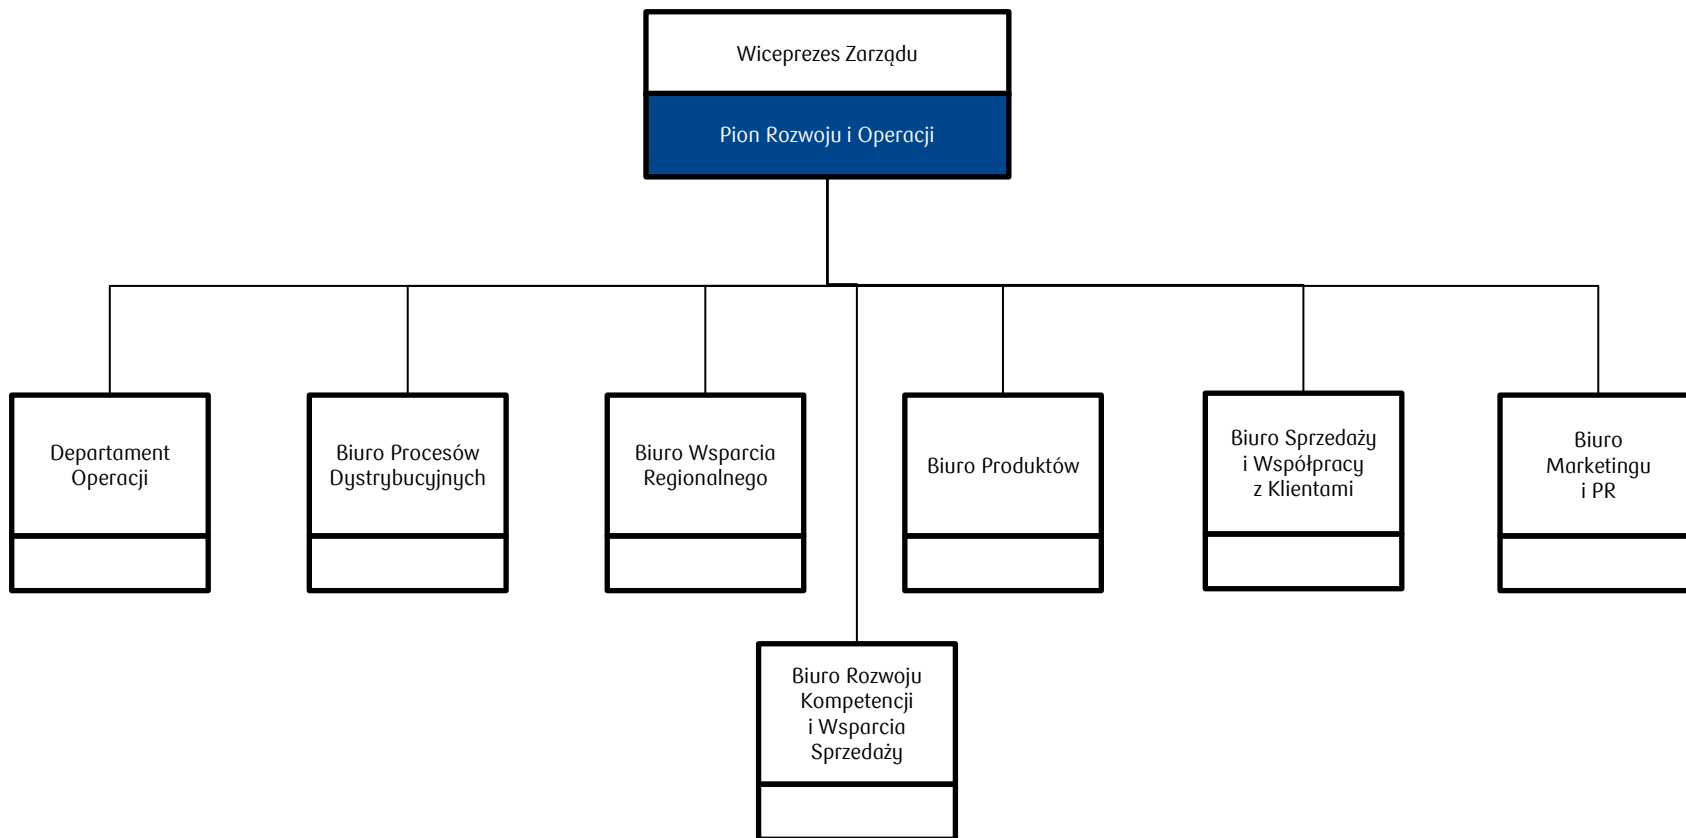

Ubezpieczenia

PKO TU SCHEMAT I STRUKTURA ORGANIZACYJNA

Warszawa, kwiecień 2022

SCHEMAT I STRUKTURA ORGANIZACYJNA PKO TU - PION ZARZĄDZANIA WEWNĘTRZNEGO

 Jednostka organizacyjna raportująca bezpośrednio do Zarządu

SCHEMAT I STRUKTURA ORGANIZACYJNA PKO TU - PION ROZWOJU I OPERACJI

 Jednostka organizacyjna raportująca bezpośrednio do Zarządu

 Jednostka organizacyjna raportująca bezpośrednio do Zarządu

SCHEMAT I STRUKTURA ORGANIZACYJNA PKO TU - PION TECHNOLOGII

 Jednostka organizacyjna raportująca bezpośrednio do Zarządu