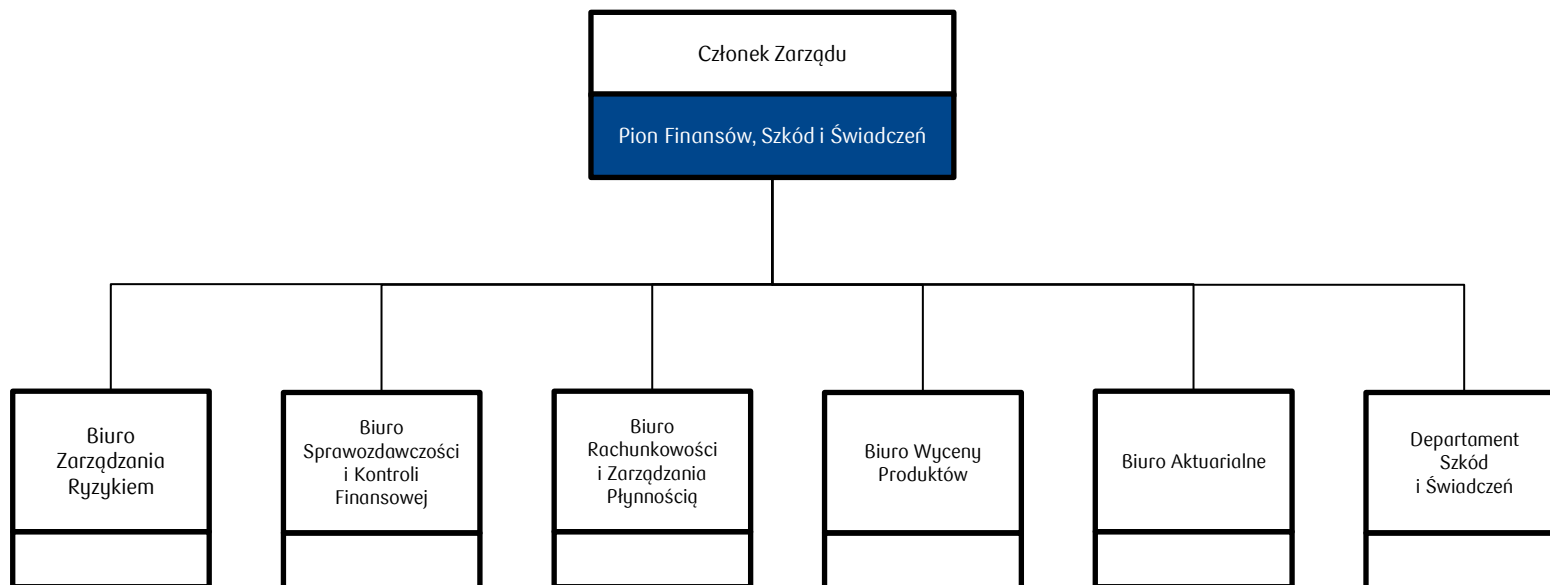

Ubezpieczenia

PKO TU SCHEMAT I STRUKTURA ORGANIZACYJNA

Warszawa, kwiecień 2022

SCHEMAT I STRUKTURA ORGANIZACYJNA PKO TU - PION ZARZĄDZANIA WEWNĘTRZNEGO

 Jednostka organizacyjna raportująca bezpośrednio do Zarządu

SCHEMAT I STRUKTURA ORGANIZACYJNA PKO TU - PION ROZWOJU I OPERACJI

 Jednostka organizacyjna raportująca bezpośrednio do Zarządu

 Jednostka organizacyjna raportująca bezpośrednio do Zarządu

SCHEMAT I STRUKTURA ORGANIZACYJNA PKO TU - PION TECHNOLOGII

 Jednostka organizacyjna raportująca bezpośrednio do Zarządu