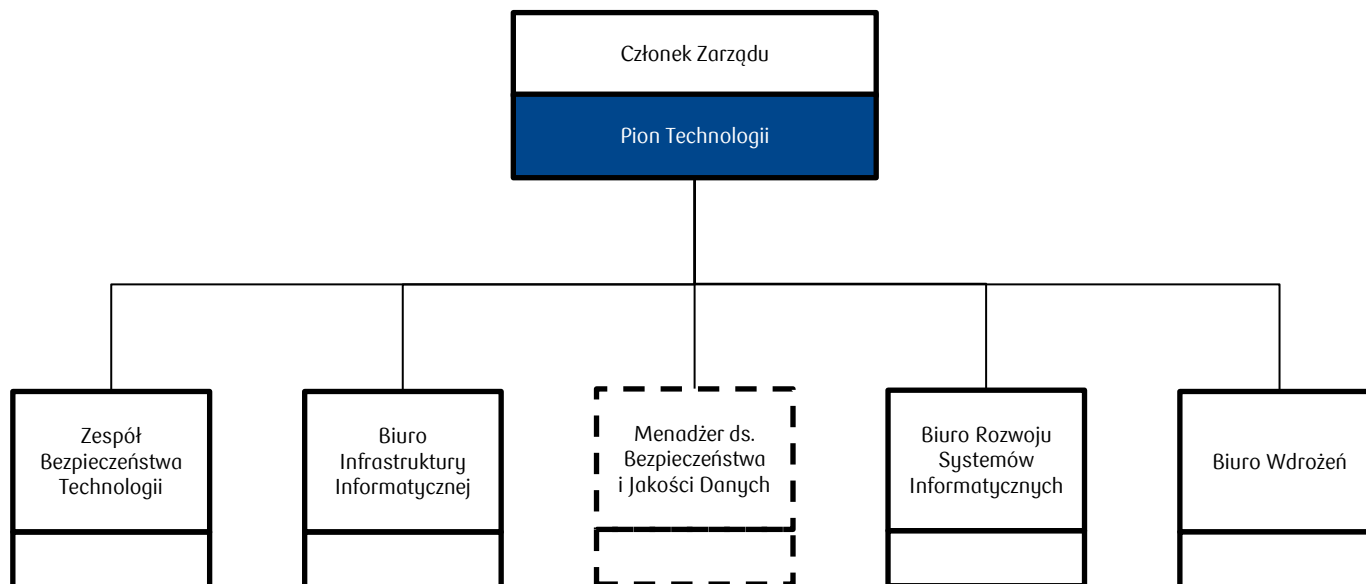

Ubezpieczenia

PKO TU SCHEMAT I STRUKTURA ORGANIZACYJNA

Warszawa, kwiecień 2022

SCHEMAT I STRUKTURA ORGANIZACYJNA PKO TU - PION ZARZĄDZANIA WEWNĘTRZNEGO

 Jednostka organizacyjna raportująca bezpośrednio do Zarządu

SCHEMAT I STRUKTURA ORGANIZACYJNA PKO TU - PION ROZWOJU I OPERACJI

 Jednostka organizacyjna raportująca bezpośrednio do Zarządu

 Jednostka organizacyjna raportująca bezpośrednio do Zarządu

SCHEMAT I STRUKTURA ORGANIZACYJNA PKO TU - PION TECHNOLOGII

 Jednostka organizacyjna raportująca bezpośrednio do Zarządu