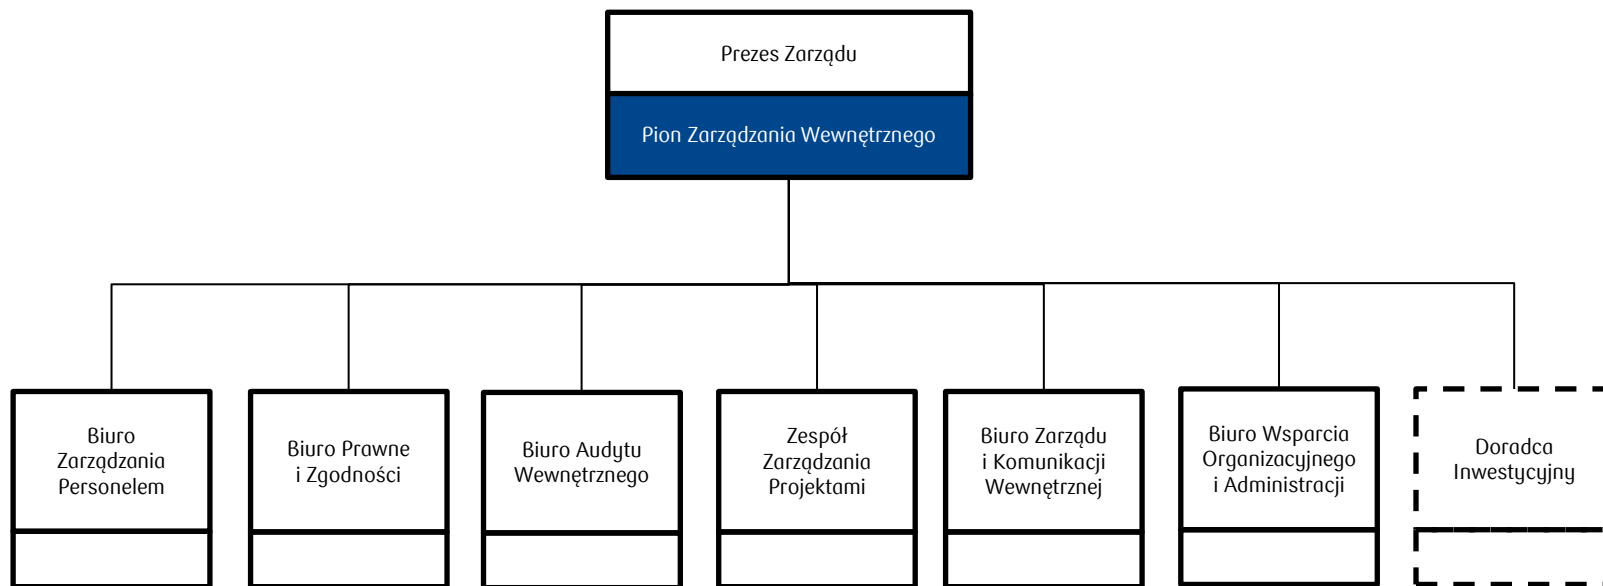

Ubezpieczenia

PKO TU SCHEMAT I STRUKTURA ORGANIZACYJNA

Warszawa, kwiecień 2022

SCHEMAT I STRUKTURA ORGANIZACYJNA PKO TU - PION ZARZĄDZANIA WEWNĘTRZNEGO

 Jednostka organizacyjna raportująca bezpośrednio do Zarządu

SCHEMAT I STRUKTURA ORGANIZACYJNA PKO TU - PION ROZWOJU I OPERACJI

 Jednostka organizacyjna raportująca bezpośrednio do Zarządu

 Jednostka organizacyjna raportująca bezpośrednio do Zarządu

SCHEMAT I STRUKTURA ORGANIZACYJNA PKO TU - PION TECHNOLOGII

 Jednostka organizacyjna raportująca bezpośrednio do Zarządu