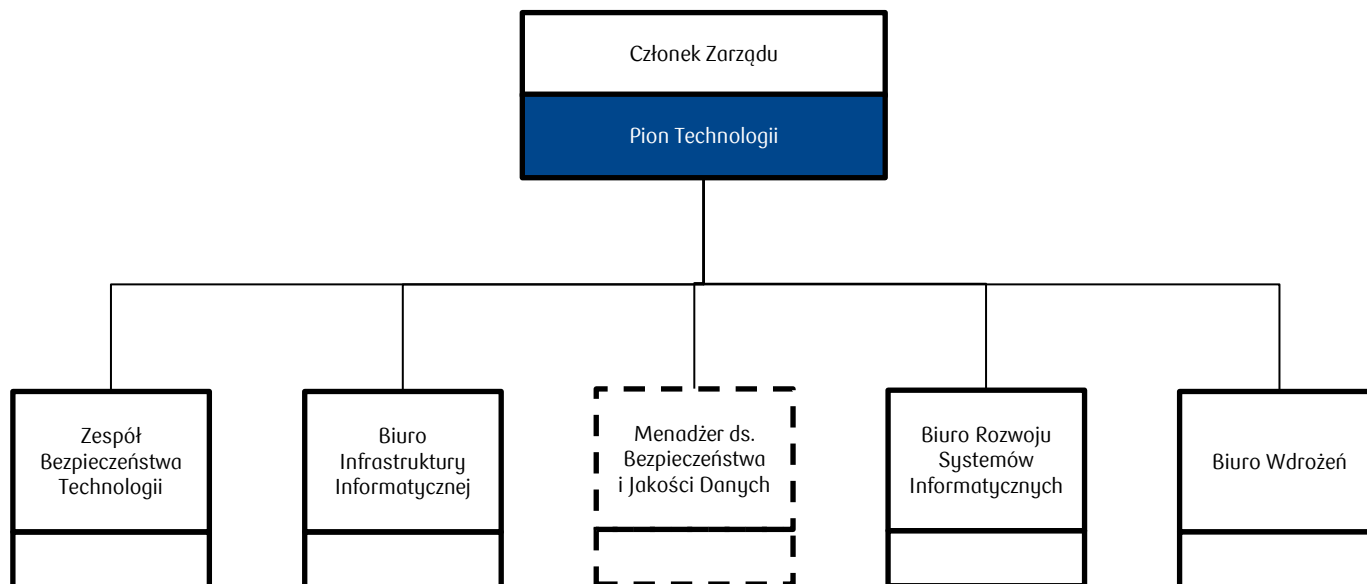

Ubezpieczenia

PKO ŻYCIE TU SCHEMAT I STRUKTURA ORGANIZACYJNA

Warszawa, kwiecień 2022

SCHEMAT I STRUKTURA ORGANIZACYJNA PKO ŻYCIE TU - PION ZARZĄDZANIA WEWNĘTRZNEGO

 Jednostka organizacyjna raportująca bezpośrednio do Zarządu

SCHEMAT I STRUKTURA ORGANIZACYJNA PKO ŻYCIE TU - PION ROZWOJU I OPERACJI

 Jednostka organizacyjna raportująca bezpośrednio do Zarządu

SCHEMAT I STRUKTURA ORGANIZACYJNA PKO ŻYCIE TU - PION FINASÓW, SZKÓD I ŚWIADCZEŃ

Ubezpieczenia

Jednostka organizacyjna raportująca bezpośrednio do Zarządu

Jednostka organizacyjna funkcjonująca w ramach Departamentu lub Biura

SCHEMAT I STRUKTURA ORGANIZACYJNA PKO ŻYCIE TU - PION TECHNOLOGII