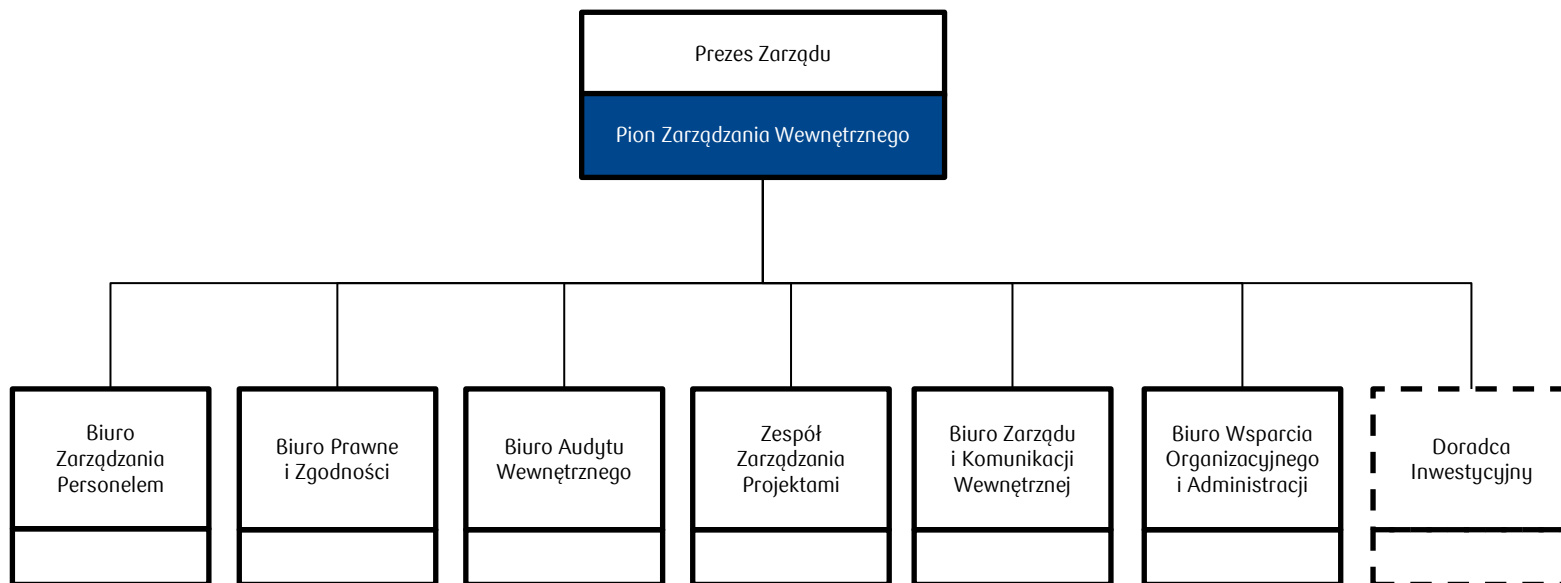

Ubezpieczenia

PKO ŻYCIE TU SCHEMAT I STRUKTURA ORGANIZACYJNA

Warszawa, kwiecień 2022

SCHEMAT I STRUKTURA ORGANIZACYJNA PKO ŻYCIE TU - PION ZARZĄDZANIA WEWNĘTRZNEGO

 Jednostka organizacyjna raportująca bezpośrednio do Zarządu

SCHEMAT I STRUKTURA ORGANIZACYJNA PKO ŻYCIE TU - PION ROZWOJU I OPERACJI

 Jednostka organizacyjna raportująca bezpośrednio do Zarządu

SCHEMAT I STRUKTURA ORGANIZACYJNA PKO ŻYCIE TU - PION FINASÓW, SZKÓD I ŚWIADCZEŃ

Ubezpieczenia

Jednostka organizacyjna raportująca bezpośrednio do Zarządu

Jednostka organizacyjna funkcjonująca w ramach Departamentu lub Biura

SCHEMAT I STRUKTURA ORGANIZACYJNA PKO ŻYCIE TU - PION TECHNOLOGII