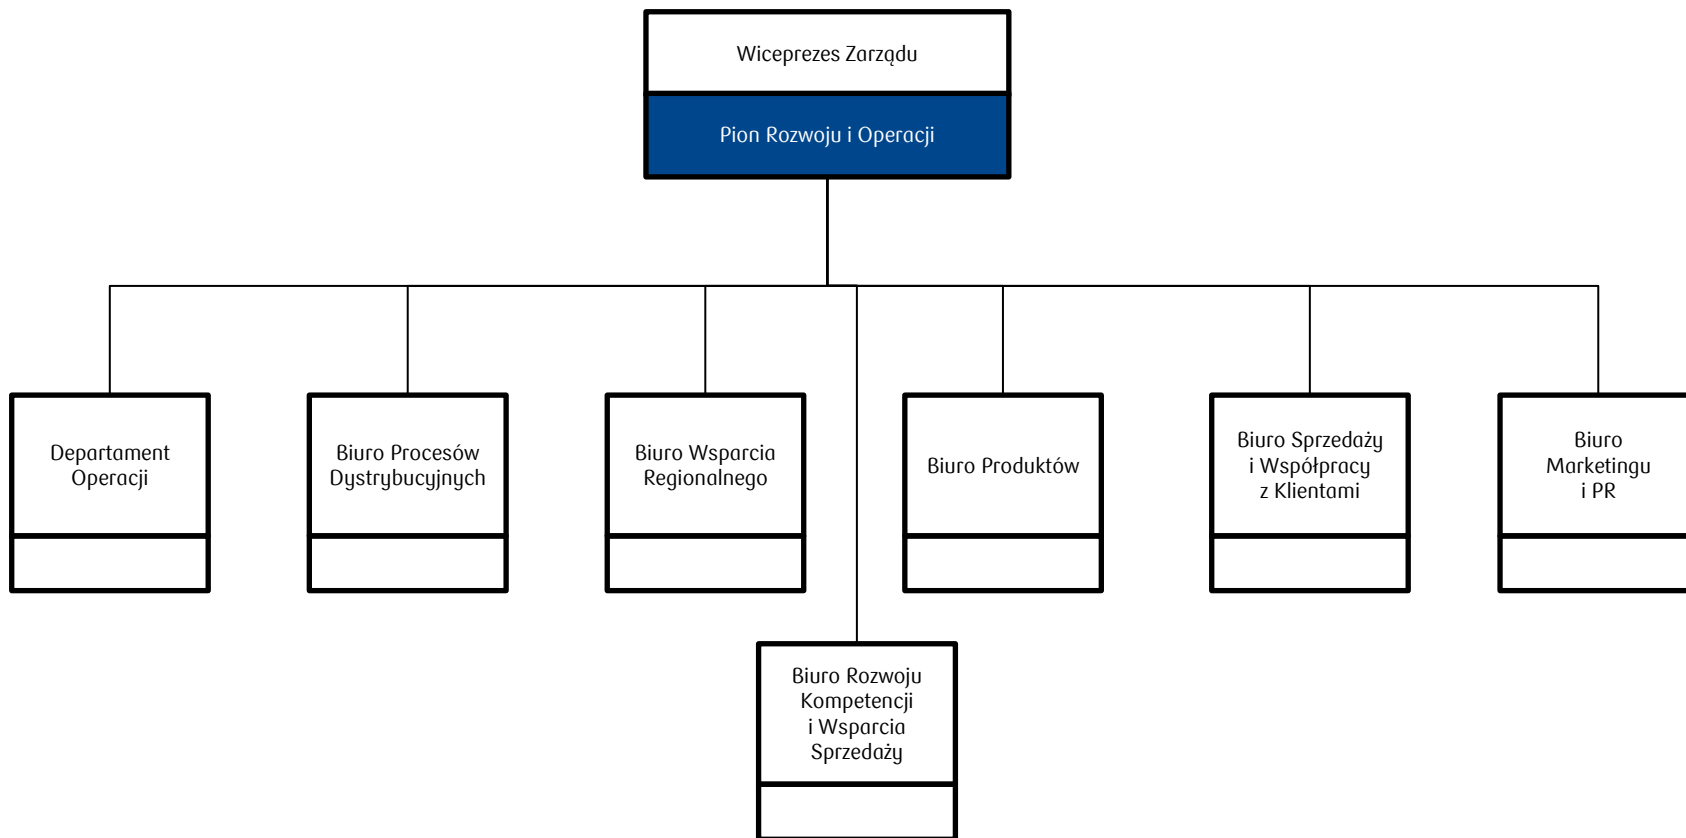

Ubezpieczenia

PKO ŻYCIE TU SCHEMAT I STRUKTURA ORGANIZACYJNA

Warszawa, kwiecień 2022

SCHEMAT I STRUKTURA ORGANIZACYJNA PKO ŻYCIE TU - PION ZARZĄDZANIA WEWNĘTRZNEGO

 Jednostka organizacyjna raportująca bezpośrednio do Zarządu

SCHEMAT I STRUKTURA ORGANIZACYJNA PKO ŻYCIE TU - PION ROZWOJU I OPERACJI

 Jednostka organizacyjna raportująca bezpośrednio do Zarządu

SCHEMAT I STRUKTURA ORGANIZACYJNA PKO ŻYCIE TU - PION FINASÓW, SZKÓD I ŚWIADCZEŃ

Ubezpieczenia

Jednostka organizacyjna raportująca bezpośrednio do Zarządu

Jednostka organizacyjna funkcjonująca w ramach Departamentu lub Biura

SCHEMAT I STRUKTURA ORGANIZACYJNA PKO ŻYCIE TU - PION TECHNOLOGII

 Jednostka organizacyjna raportująca bezpośrednio do Zarządu