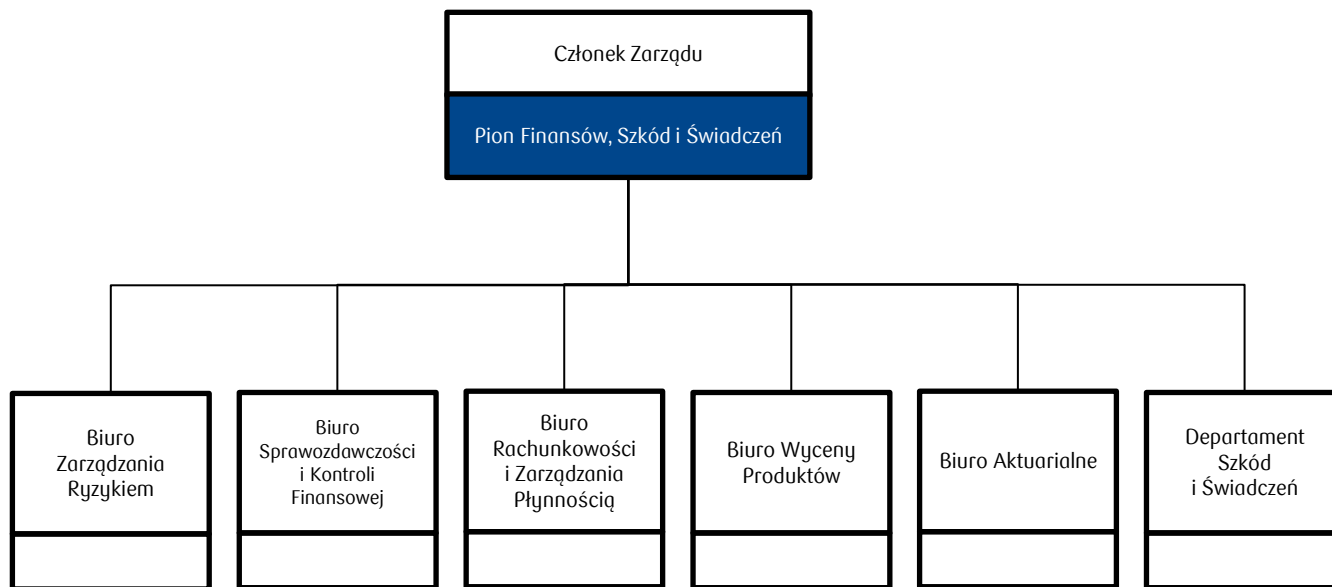

Ubezpieczenia

PKO ŻYCIE TU SCHEMAT I STRUKTURA ORGANIZACYJNA

Warszawa, kwiecień 2022

SCHEMAT I STRUKTURA ORGANIZACYJNA PKO ŻYCIE TU - PION ZARZĄDZANIA WEWNĘTRZNEGO

 Jednostka organizacyjna raportująca bezpośrednio do Zarządu

SCHEMAT I STRUKTURA ORGANIZACYJNA PKO ŻYCIE TU - PION ROZWOJU I OPERACJI

 Jednostka organizacyjna raportująca bezpośrednio do Zarządu

SCHEMAT I STRUKTURA ORGANIZACYJNA PKO ŻYCIE TU - PION FINASÓW, SZKÓD I ŚWIADCZEŃ

Ubezpieczenia

Jednostka organizacyjna raportująca bezpośrednio do Zarządu

Jednostka organizacyjna funkcjonująca w ramach Departamentu lub Biura

SCHEMAT I STRUKTURA ORGANIZACYJNA PKO ŻYCIE TU - PION TECHNOLOGII